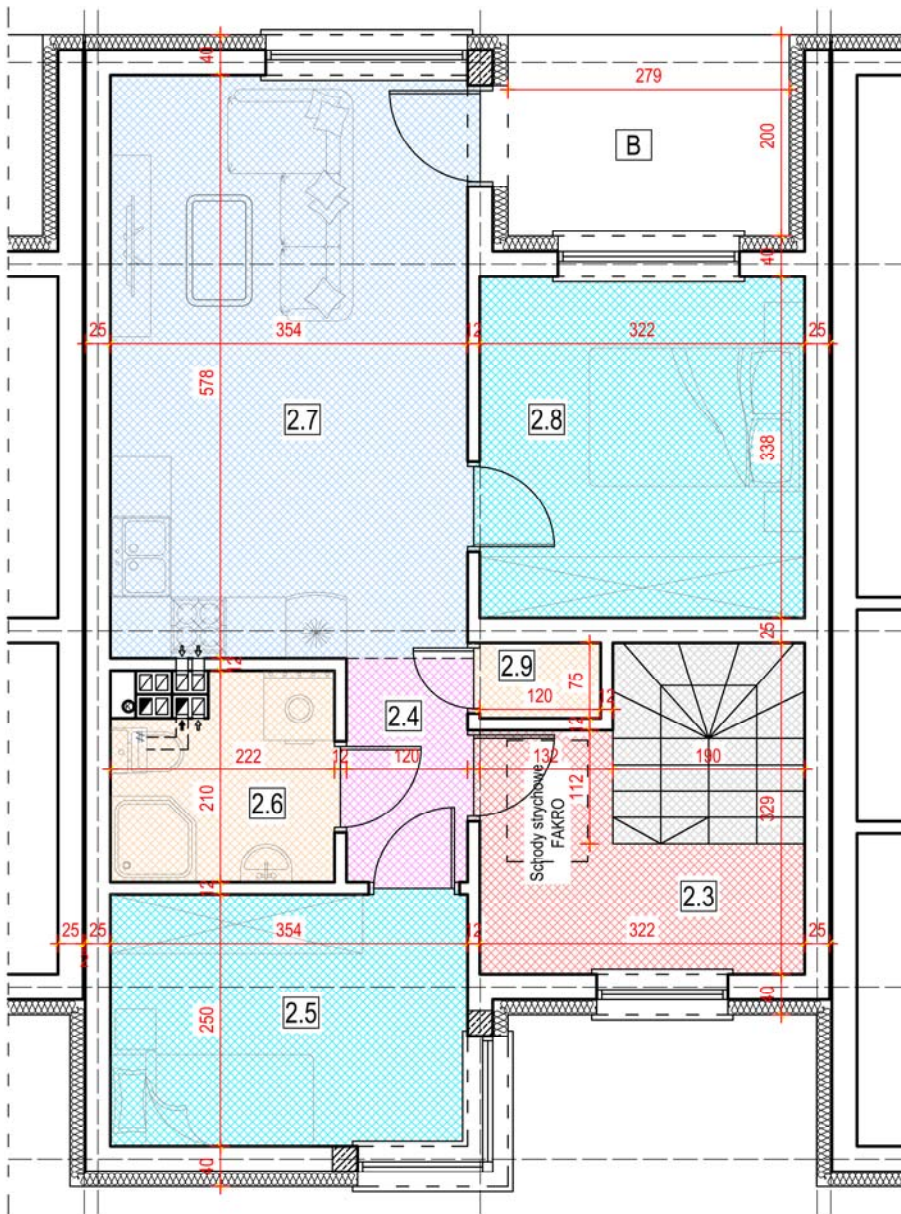

LOKALIZACJA	ZIELONA GÓRA, UL. ŁĘŻYCA-WILLOWA, DZ. NR 312/77			BUDYNEK NR	1
POW. UŻYTKOWA	58,86 m ²	POW. NETTO (po podłodze)	58,86 m ²	LOKAL	B
OGRÓDEK	NIE	MIEJSCE POSTOJOWE	TAK	KONDYGNACJA BUDYNKU	PIĘTRO

ZESTAWIENIE POWIERZCHNI - PIĘTRO			
LP	POMIESZCZENIE	POSADZKA	U [m ²]
2.1	WIATROLAP	PLYTKI CERAM.	1,48
2.2	SCHODY	PLYTKI CERAM.	4,03
2.3	KORYTARZ	PANELE PODŁ.	5,58
2.4	KORYTARZ	PANELE PODŁ.	2,66
2.5	POKÓJ	PANELE PODŁ.	8,85
2.6	ŁAZIENKA	PLYTKI CERAM.	4,19
2.7	SALON Z ANEKSEM	PANELE PODŁ.	20,46
2.8	POKÓJ	PANELE PODŁ.	10,75
2.9	POM. GOSP.	PANELE PODŁ.	0,86
RAZEM			58,86
B	BALKON	PLYTKI MROZOODP.	5,81

U - powierzchnia użytkowa